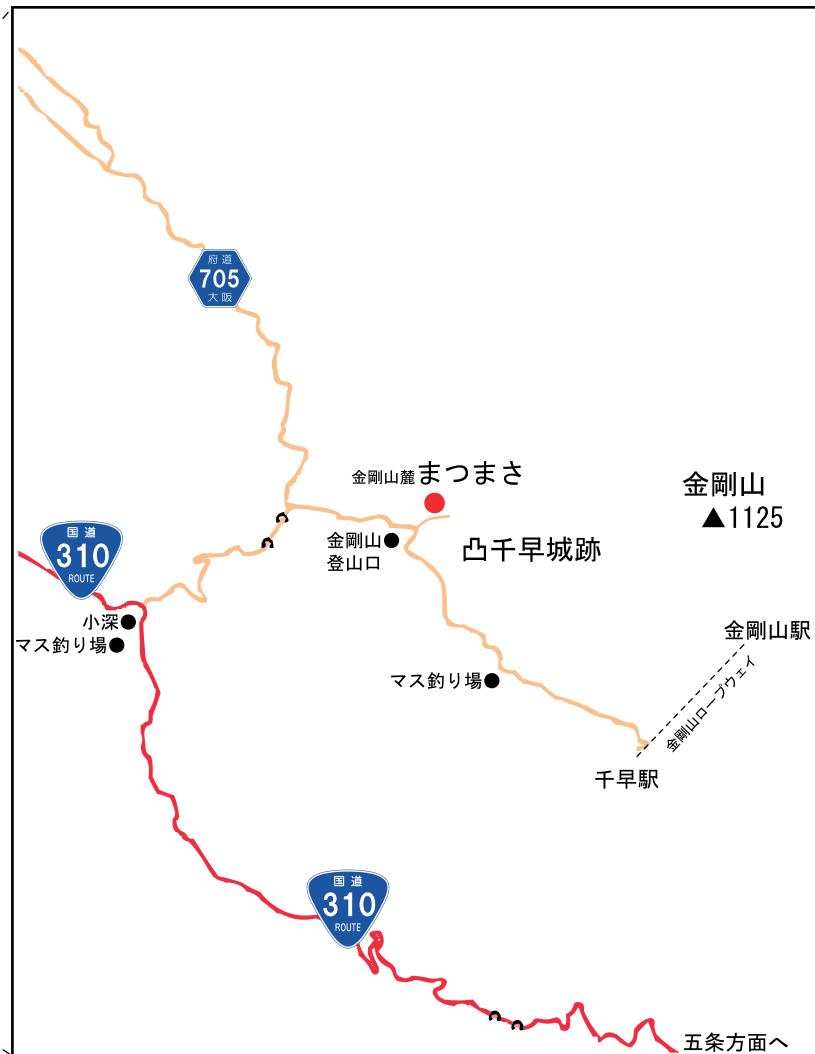

名物山家料理  
金剛山麓

周辺ご案内地図

お車で:

- 阪神高速 14号松原線 三宅IC より40分
- 西名阪道 藤井寺IC より40分
- 南阪奈道 羽曳野IC より30分
- 阪和道 美原北IC・美原南IC より30分

※カーナビの設定は「まつまさ」もしくは「金剛登山口」で設定すると便利です。